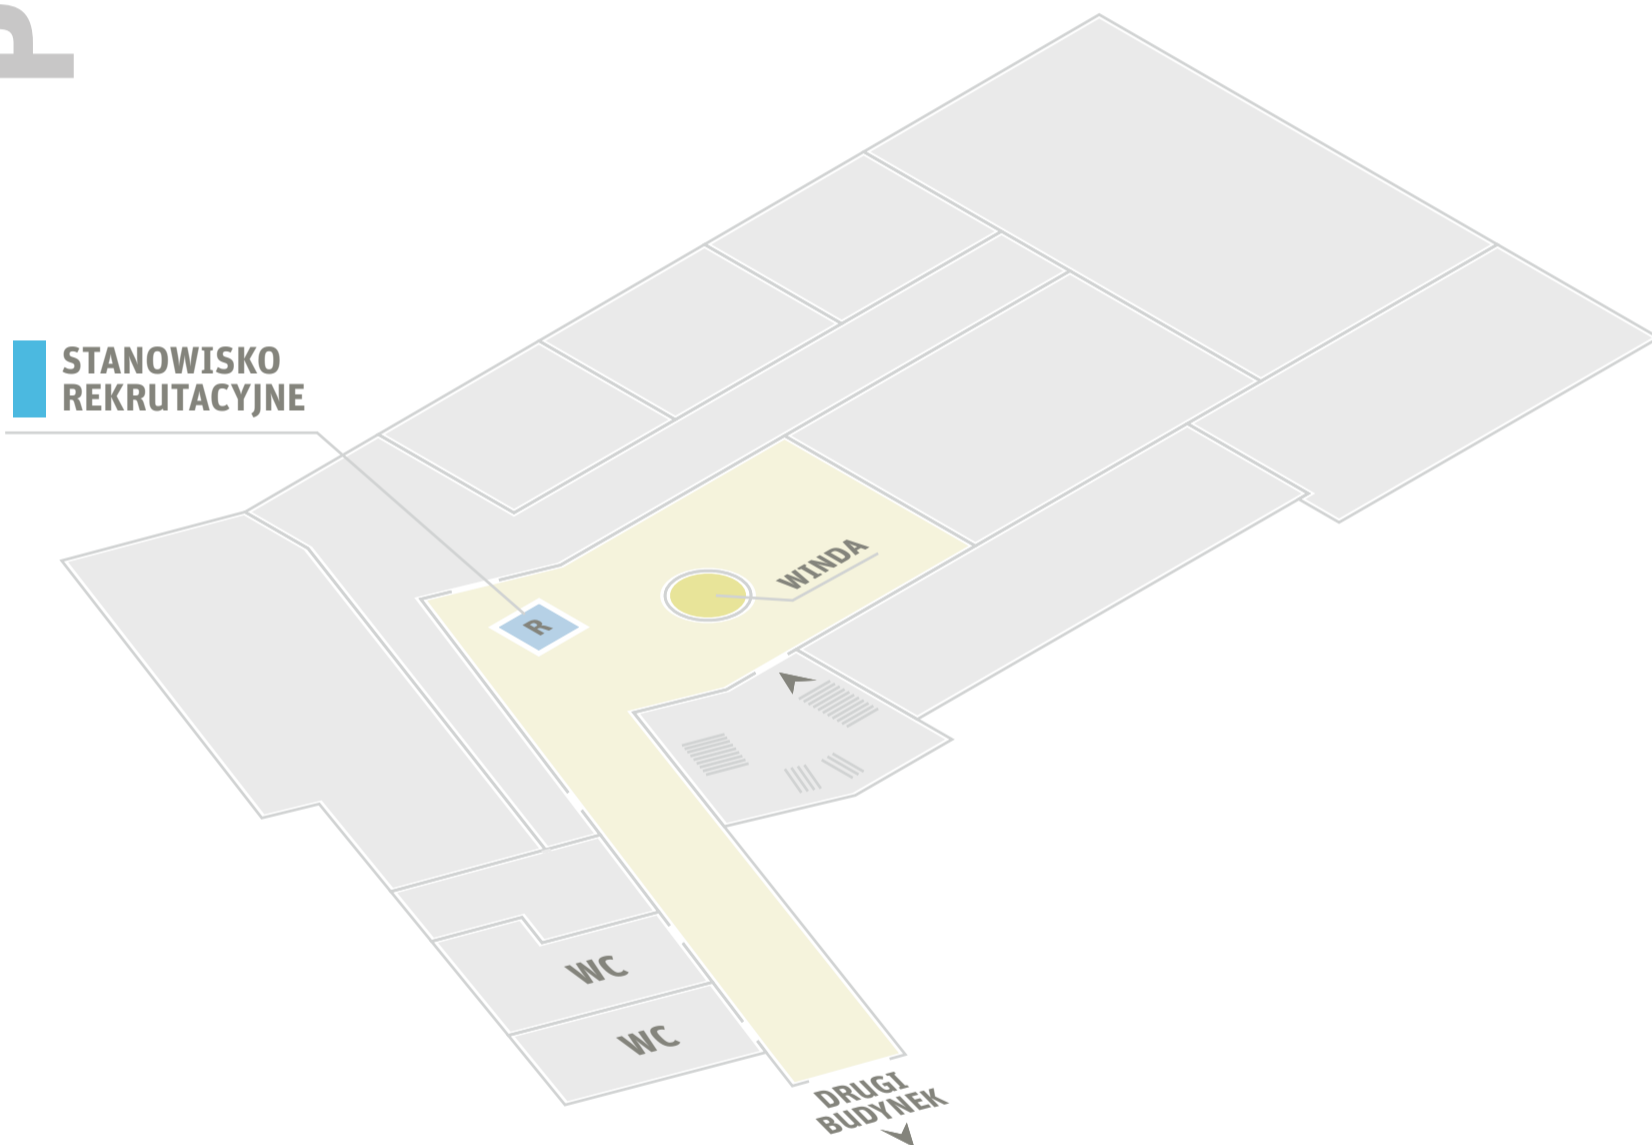

- BEZPIECZEŃSTWO WEWNĘTRZNE
- FINANSE I RACHUNKOWOŚĆ
- LOGISTYKA
- ZARZĄDZANIE
- KOŁA NAUKOWE, PREZENTACJE

29 MARCA 2022 | 10:00 - 15:00
30 MARCA 2022 | 10:00 - 15:00

NOWY BUDYNEK
PIĘTRO

DNI OTWARTE

WYDZIAŁU ZARZĄDZANIA

PRZYDATNE INFORMACJE

System Internetowej Rekrutacji
<https://rekrutacja.prz.edu.pl/>

Informator PRz
<https://informator.prz.edu.pl/>

@wydzial.zarzadzania.prz

@wydzial.zarzadzania.prz

@WydziałZarządzaniaPRz

@wydzial-zarzadzania-politechniki-rzeszowskiej

<https://wz.prz.edu.pl/>