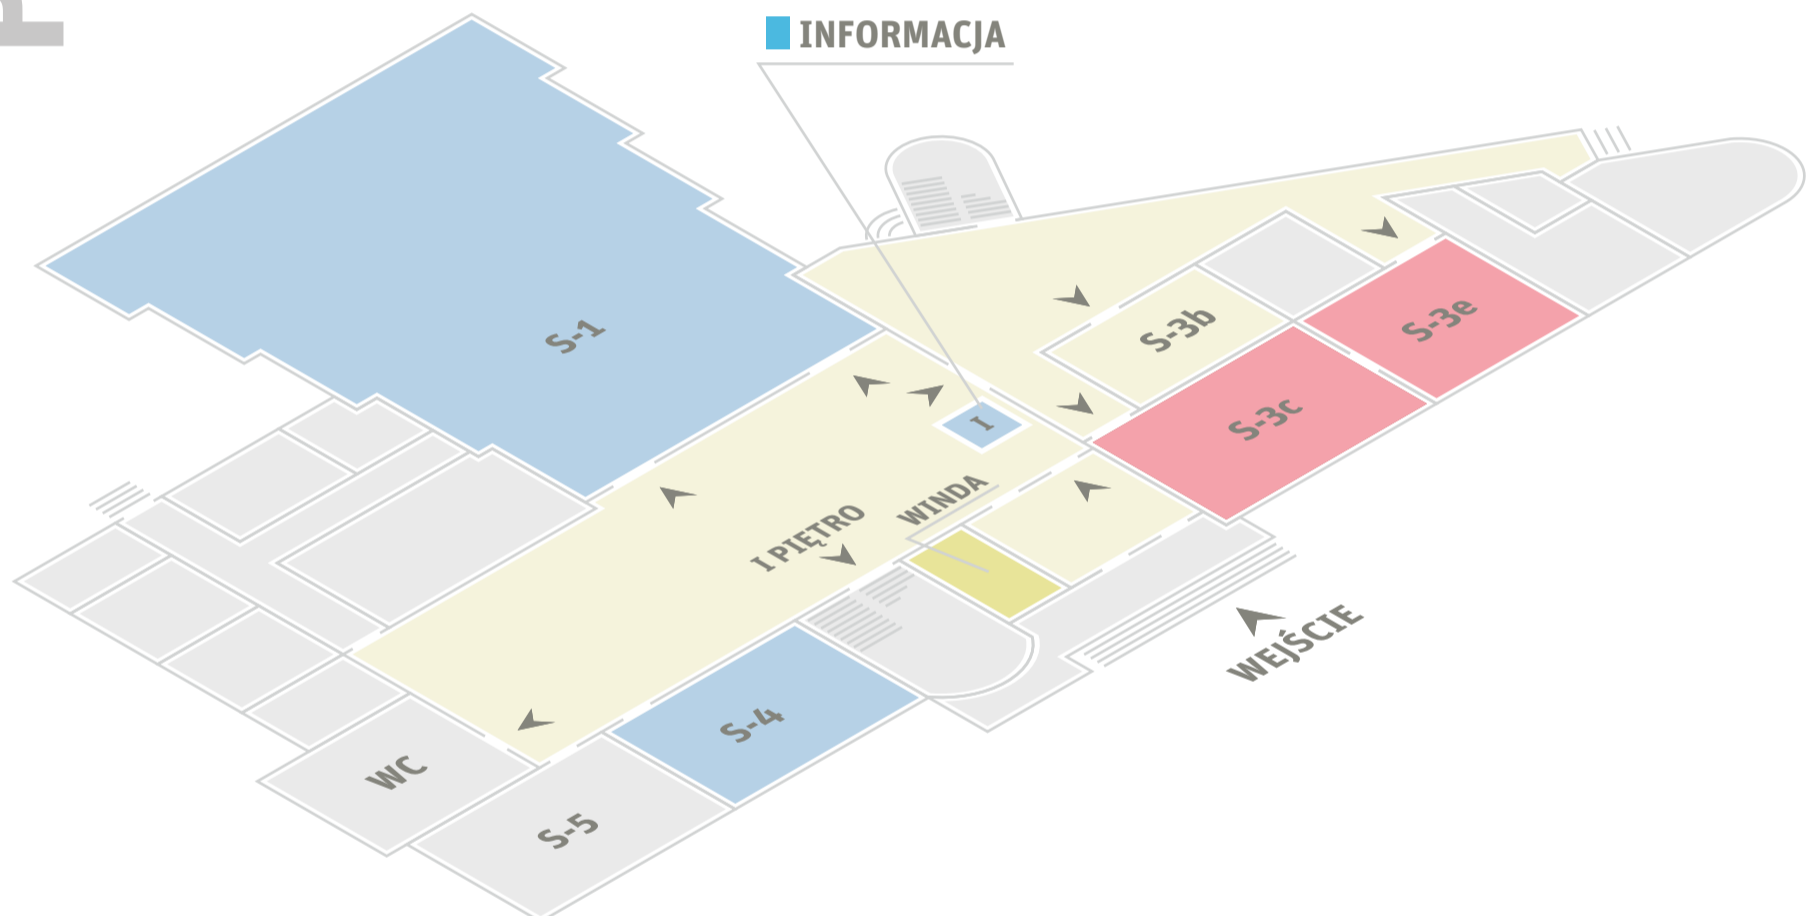

- BEZPIECZEŃSTWO WEWNĘTRZNE
- FINANSE I RACHUNKOWOŚĆ
- LOGISTYKA
- ZARZĄDZANIE
- KOŁA NAUKOWE, PREZENTACJE

29 MARCA 2022 | 10:00 - 15:00
30 MARCA 2022 | 10:00 - 15:00

STARY BUDYNEK
PARTER

DNI OTWARTE

WYDZIAŁU ZARZĄDZANIA

S-1

ZARZĄDZANIE

dr Maciej Chrzanowski
Jak rozwinąć biznes w trakcie studiów?
Gotowe pomysły i schematy pozyskania finansowania.

dr Agata Gierczak
Ponieważ jesteś tego warta!
Czy emocjonalne myślenie wygrywa z racjonalnym?

dr Hanna Sommer
Od obyczaju do mody - przemiany życia codziennego

S-4

ZARZĄDZANIE

Warsztaty praktyczne
Zastosowanie eyetrackingu w badaniach reakcji
psychofizjologicznych konsumentów

HOL

KOLAŻ KÓŁ NAUKOWYCH

Koło Naukowe Ubezpieczeń
Samorząd Studencki PRz
Studenckie Koło Naukowe Komunikacji Marketingowej "Brief"

HOL
S-3b

PREZENTACJE

Prezentacja możliwości wirtualnej rzeczywistości - Oculus
Prezentacja możliwości oprogramowania do edycji głosu

S-3c
S-3d

LOGISTYKA

Prezentacja laboratorium Towaroznawstwa

Wykłady w sali S-1 będą się odbywały cyklicznie - co 20 minut lub po zebraniu grupy.

#BudujemyPRzyszłość