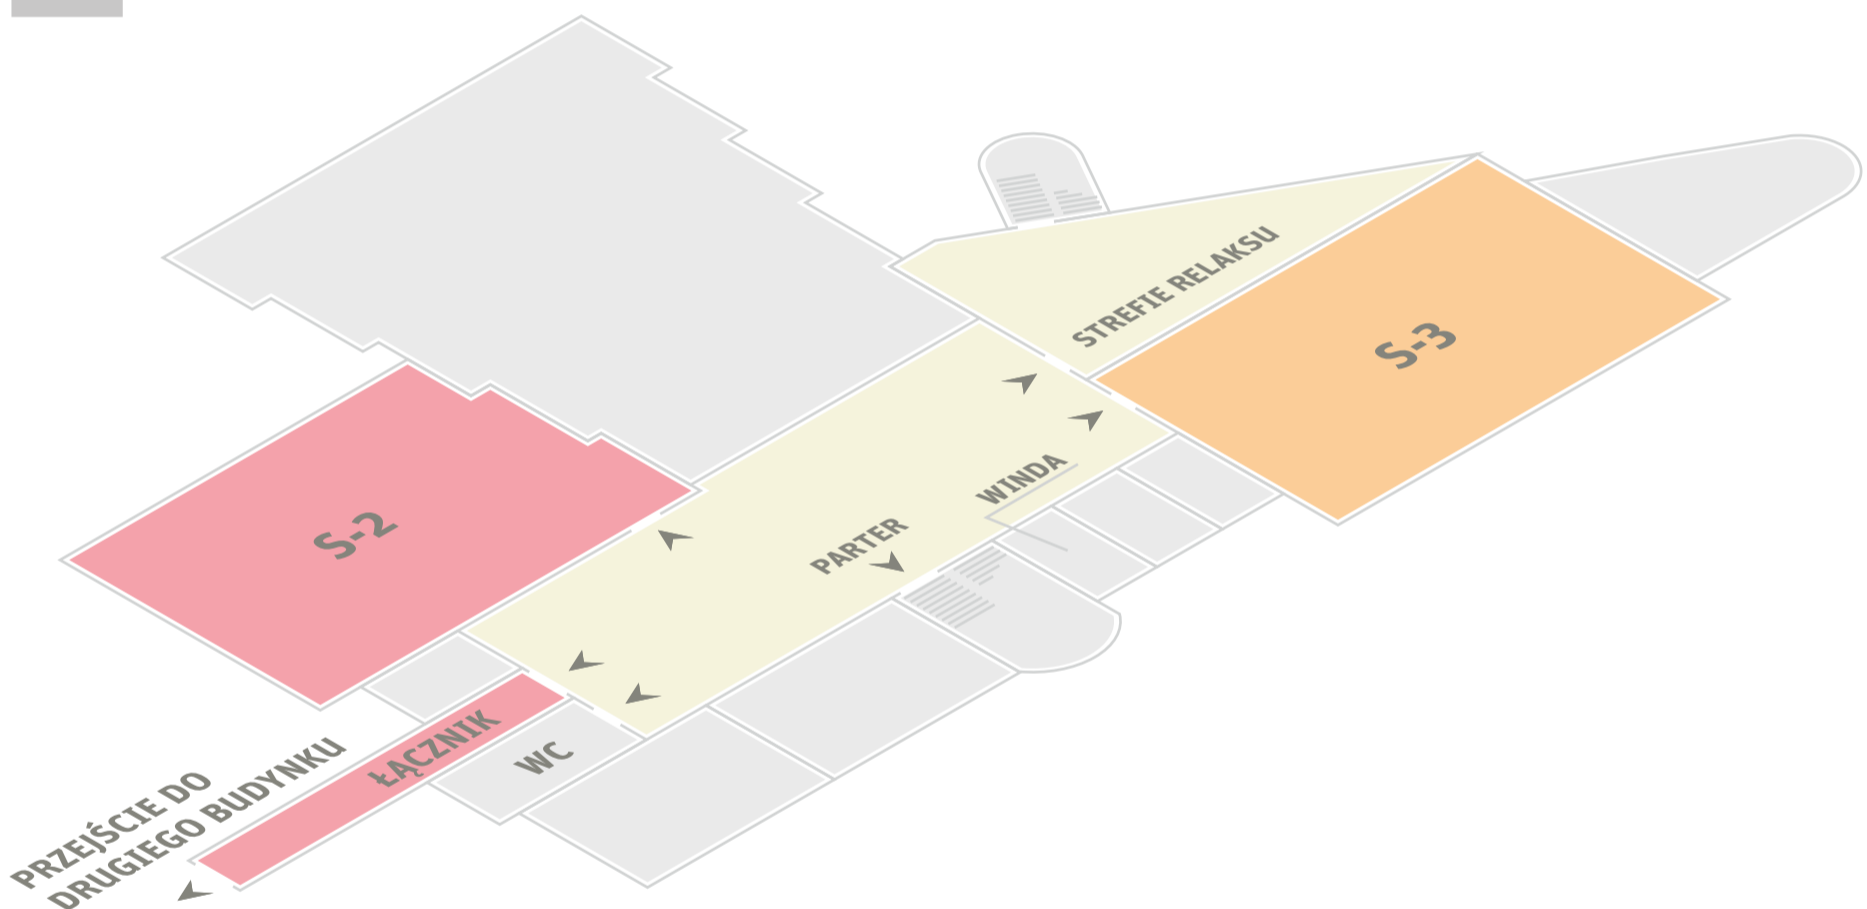

- BEZPIECZEŃSTWO WEWNĘTRZNE
- FINANSE I RACHUNKOWOŚĆ
- LOGISTYKA
- ZARZĄDZANIE
- KOŁA NAUKOWE, PREZENTACJE

29 MARCA 2022 | 10:00 - 15:00
30 MARCA 2022 | 10:00 - 15:00

STARY BUDYNEK
PIĘTRO

DNI OTWARTE

WYDZIAŁU ZARZĄDZANIA

LOGISTYKA

dr inż. Paulina Bęth, Aleksandra Pacana
Railways in the 21st century

dr inż. Marek Magniszewski
Logistyka w Porcie Lotniczym

dr Zdzisław Jedynak
Logistyka 4.0 - ewolucja czy rewolucja na magazynie?

S-2

FINANSE I RACHUNKOWOŚĆ

mgr Maciej Hadław

MS Excel w praktyce. Symulacja spłaty kredytu, kontrola stanów magazynowych i symulacja przychodów

dr Paweł Perz

Inwestycje na giełdzie - metody podejmowania decyzji przez znanych i skutecznych inwestorów

dr Alfred Szydełko, prof. PRz

Księgowy to brzmi dumnie

S-3

LOGISTYKA

Warsztaty praktyczne
System monitoringu pojazdów

ŁĄCZNIK

KOLAŻ KÓŁ NAUKOWYCH

Studenckie Koło Naukowo-Badawcze Turystyki "Tuptuś"

Studenckie Koło Naukowe Logistyków "LogON"

Koło Naukowe Zarządzania Projektami "Project 5"

Program PROJEKTOR

HOL

Wykłady w salach S-2 i S-3 będą się odbywały cyklicznie - co 20 minut lub po zebraniu grupy.

#BudujemyPRzyszłość